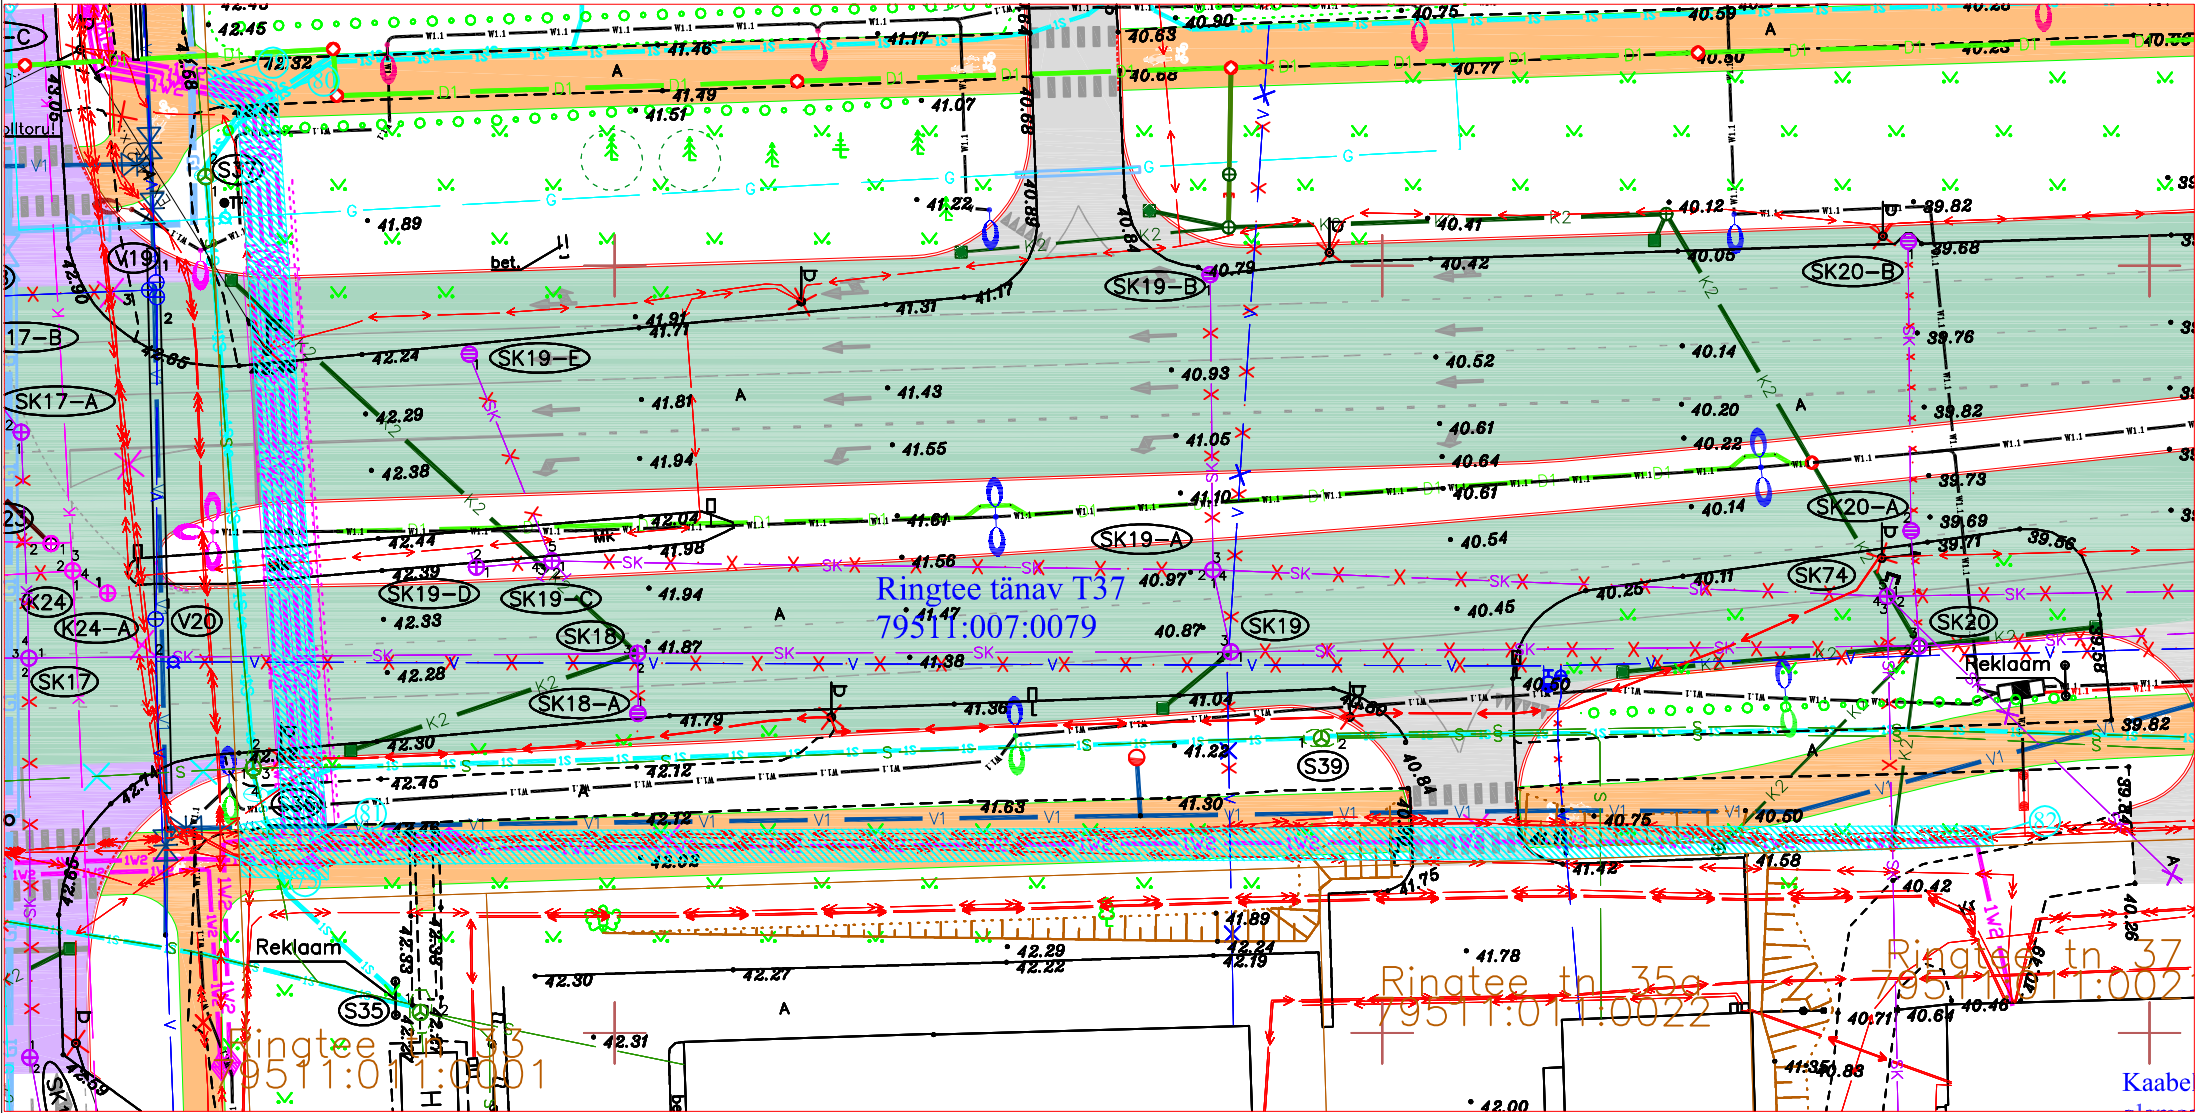

Kasutusõigusega koormatava maa-ala asendiplaan Tartu linnas Ringtee tänav T 37, I joonis.
Koostas: Enn Kraav

- 75 X=6470161 Y=659925
- 79 X=6470212 Y=659923
- 80 X=6470211 Y=659927
- 81 X=6470162 Y=659930
- 82 X=6470163 Y=660039

Tingmärgid	
	Proj. kaabel 10 kV torus 450 N
	Proj. kaabel 10 kV torus 750 N
	Proj. kaabel 0,4 kV torus 450 N
	Proj. jätkumuhv
	Kasutusõigusega koormatud ala
	Kinnistu piir

M 1:500